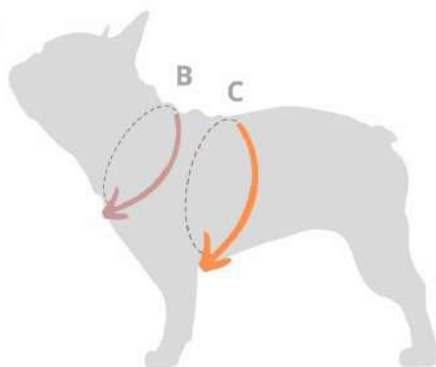

Collezione Fantasia - Fantasy Collection

PETTORINE - HARNESSSES

	XS	S	M	L	XL
B	cm 26 - 34	cm 31 - 39	cm 43 - 55	cm 58 - 69	cm 65 - 80
C	cm 30 - 41	cm 36 - 47	cm 47 - 61	cm 59 - 76	cm 71 - 92

XS	0560
S	0561
M	0562
L	0563
XL	0564

Activity

XS	0565
S	0566
M	0567
L	0568
XL	0569

Energy

XS	0570
S	0571
M	0572
L	0573
XL	0574

Scarlet

XS	0575
S	0576

Stone

XS	0577
S	0578
M	0579

Star

XS	0580
S	0581
M	0582
L	0583
XL	0584

Vitality